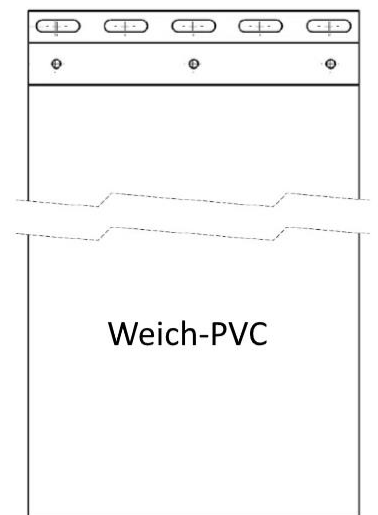

# Streifenvorhang FK-SH400

## Schwenkbare Ausführung mit Hakenleiste

Hakenleiste

Halteplatte mit Lamelle vormontiert

vor Sturz

unter Sturz